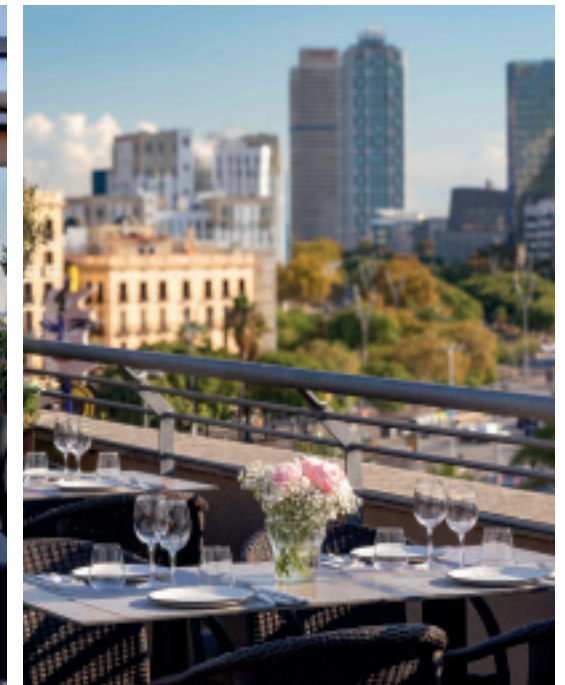

HOTEL DUQUESA DE CARDONA 4*S

5. LA TERRASSA DEL DUQUESA

La Terrassa del Duquesa ha acogido algunas de las compañías más reconocidas a nivel internacional.

Un espacio amplio y tranquilo, bañado por la brisa marina y el aroma de las plantas mediterráneas.

Las impresionantes vistas sobre el frente marítimo de Barcelona, hacen de ella un lugar idílico.